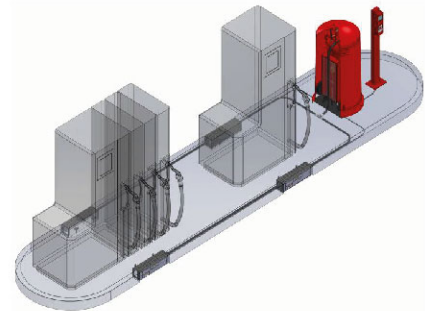

### ■ SISTEMA AUCA ANTI-INCENDIOS

Sistema automático y manual, que tiene por objeto detectar un posible incendio en una estación de servicio desatendida o sin presencia humana, de forma que una vez detectado se activa un sistema de extinción, que proyecta el agente extintor, por dos/cuatro difusores, (dependiendo de la instalación) colocados a cada lado de la isla de suministro de combustible.